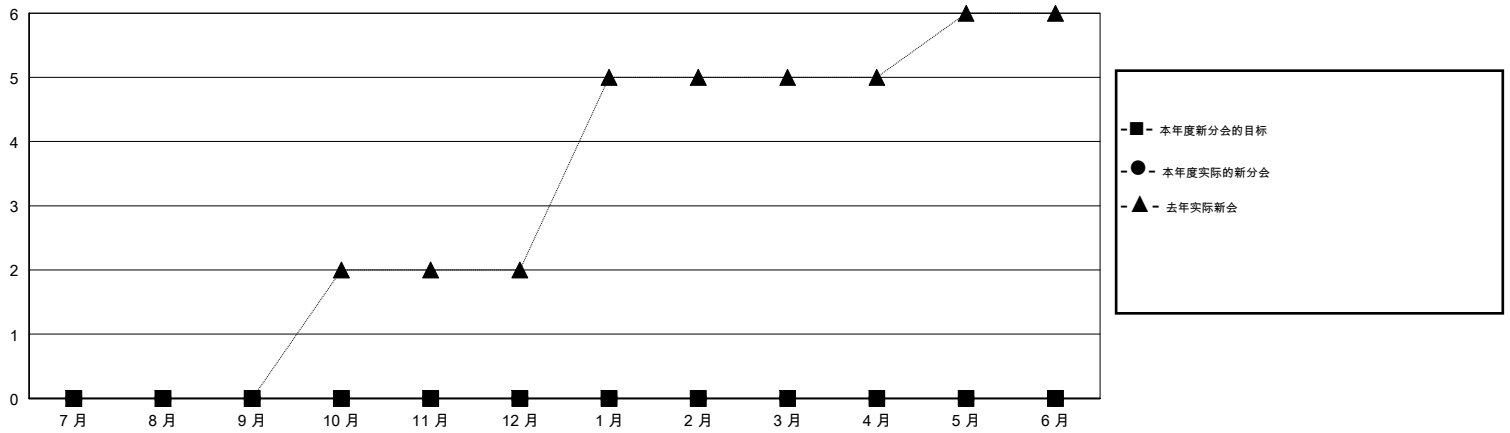

# MONTHLY MEMBERSHIP PROGRESS REPORT

District 382

Results as of: 04/30/2019

GMT: ZIYU LIN

地点 CHINA

GMT宪章区

分会				位会员@每位须缴			
成果 2018-2019				成果 2018-2019			
季	新分会目标	新会	会员流失的分会	季	会员净增长目标	实际会员增长数	实际退会会员 (包括转会)
7月/8月/9月	0	0	5	7月/8月/9月	250	85	39
10月/11月/12月	0	0	2	10月/11月/12月	250	34	43
1月/2月/3月	0	0	0	1月/2月/3月	150	2	2
4月/5月/6月	0	0	1	4月/5月/6月	100	4	4

目标与实际新会累积

目标和实际会员累积

已取消的分会: 8	30 CLUBS OF 126 增添1位或以上的新会员	性别分布 男 1,842 (61.22%) 女 1,167 (38.78%) 年度女性会员百分比目标: 0%
放弃的会员	<a href="#">点击这里取得累计会员数据</a>	总计家庭单位会员数 245
过世 3		支付减半会费的家庭会员 133
分会已取消 0		
其他 85		
总计 88		