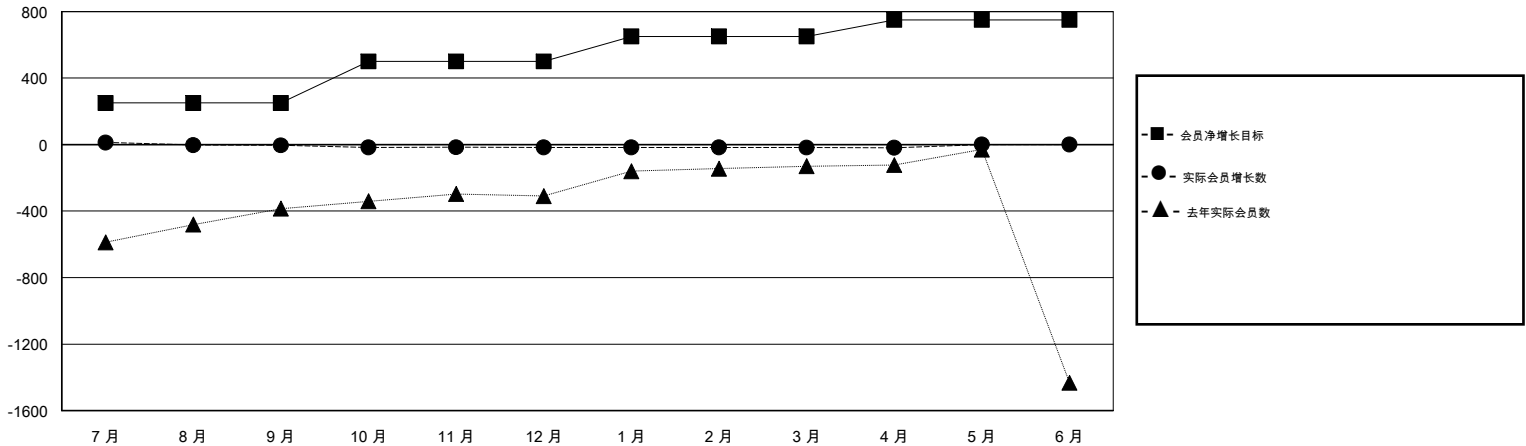

# MONTHLY MEMBERSHIP PROGRESS REPORT

District 382

Results as of: 04/30/2019

GMT: ZIYU LIN

地点 CHINA

GMT宪章区

分会				位会员@每位须缴			
成果 2018-2019				成果 2018-2019			
季	新分会目标	新会	会员流失的分会	季	会员净增长目标	实际会员增长数	实际退会会员 (包括转会)
7月/8月/9月	0	0	5	7月/8月/9月	250	85	39
10月/11月/12月	0	0	2	10月/11月/12月	250	34	43
1月/2月/3月	0	0	0	1月/2月/3月	150	2	2
4月/5月/6月	0	0	1	4月/5月/6月	100	4	4

目标与实际新会累积

目标和实际会员累积

已取消的分会: 8	30 CLUBS OF 126 增添1位或以上的新会员	性别分布 男 1,842 (61.22%) 女 1,167 (38.78%) 年度女性会员百分比目标: 0%
放弃的会员	<a href="#">点击这里取得累计会员数据</a>	总计家庭单位会员数 245
过世 3		支付减半会费的家庭会员 133
分会已取消 0		
其他 85		
总计 88		